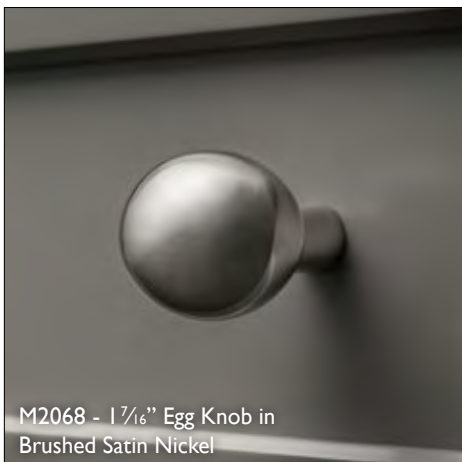

EGG KNOBS

	BRUSHED SATIN NICKEL	POLISHED CHROME	POLISHED NICKEL
1 3/16" Knob	M2065	M2066	M2067
1 7/16" Knob	M2068	M2069	M2070

Knobs have a pin