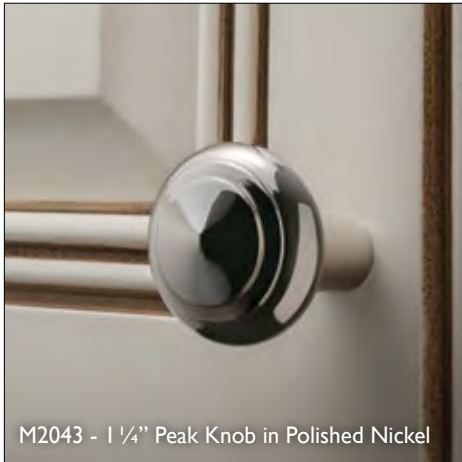

POTATO KNOBS & CUP PULL

	BRUSHED SATIN NICKEL	POLISHED CHROME	POLISHED NICKEL
1 5/8" Knob	M2071	M2072	M2073
2" Knob	M2074	M2075	M2076
3" cc Cup Pull	M2002	M2003	M2004

Knobs have a pin

M2059 - 1 1/4" Square Knob in Brushed Satin Nickel

3/4" Square Knob
Brushed Satin Nickel

7/8" Square Knob
Polished Chrome

1 1/4" Square Knob
Polished Nickel

1 1/2" Square Knob
Brushed Satin Nickel

SQUARE KNOBS

	BRUSHED SATIN NICKEL	POLISHED CHROME	POLISHED NICKEL
3/4" Knob	M2053	M2054	M2055
7/8" Knob	M2056	M2057	M2058
1 1/4" Knob	M2059	M2060	M2061
1 1/2" Knob	M2062	M2063	M2064

Knobs have a pin

Aspen II Collection - solid cast bronze

PEAK KNOBS

	BRUSHED SATIN NICKEL	POLISHED CHROME	POLISHED NICKEL
1" Knob	M2038	M2039	M2040
1 1/4" Knob	M2041	M2042	M2043
1 3/8" Knob	M2044	M2045	M2046
2" Knob	M2047	M2048	M2049